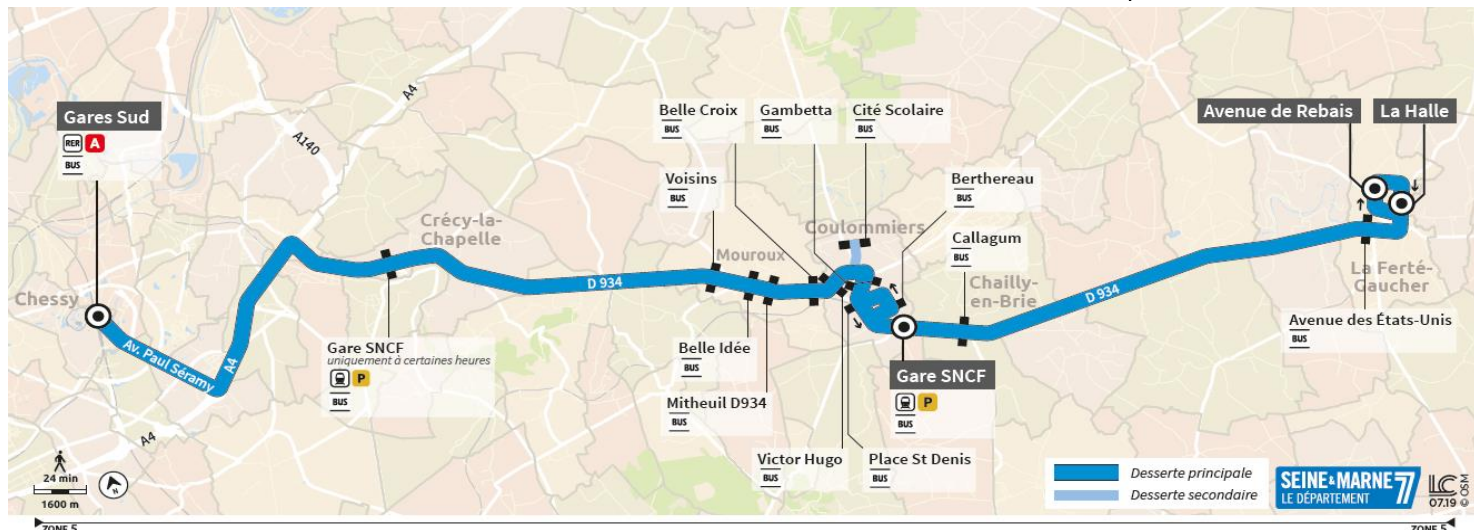

Horaires valables du 1er septembre 2020 au 31 août 2021

	JOURS DE FONCTIONNEMENT	SA-DF	SA	SA	DF	SA	SA	DF	SA	SA-DF	SA	SA-DF	SA	SA-DF	SA	SA-DF	SA	SA-DF	SA
	PERIODE DE FONCTIONNEMENT	A	A	A	A	A	A	A	A	A	A	A	A	A	A	A	A	A	A
	NUMERO NAVETTE	64	204	66	140	164	68	166	168	24	110	70	112	28	132	30	202	76	134
LA FERTE GAUCHER	Avenue de Rebais			06:34			07:34			08:34		09:34		10:34		11:34			
	La Halle			06:37			07:37			08:37		09:37		10:37		11:37			
	Avenue des Etats-Unis			06:40			07:40			08:40		09:40		10:40		11:40			
CHAILLY EN BRIE	Callagum			06:53			07:53			08:53		09:53		10:53		11:53			
COULOMMIERS	Gare SNCF	06:00	06:30	07:00	07:00	07:30	08:00	08:00	08:30	09:00	09:30	10:00	10:30	11:00	11:30	12:00	12:30	13:00	13:30
	Berthereau	06:02	06:32	07:02	07:02	07:32	08:02	08:02	08:32	09:02	09:32	10:02	10:32	11:02	11:32	12:02	12:32	13:02	13:32
	Gambetta	06:04	06:34	07:04	07:04	07:34	08:04	08:04	08:34	09:04	09:34	10:04	10:34	11:04	11:34	12:04	12:34	13:04	13:34
	Victor Hugo	06:07	06:37	07:07	07:07	07:37	08:07	08:07	08:37	09:07	09:37	10:07	10:37	11:07	11:37	12:07	12:37	13:07	13:37
MOUROUX	Belle Croix	06:10	06:40	07:10	07:10	07:40	08:10	08:10	08:40	09:10	09:40	10:10	10:40	11:10	11:40	12:10	12:40	13:10	13:40
	Mitheuil RD 934	06:12	06:42	07:12	07:12	07:42	08:12	08:12	08:42	09:12	09:42	10:12	10:42	11:12	11:42	12:12	12:42	13:12	13:42
	Belle Idée	06:13	06:43	07:13	07:13	07:43	08:13	08:13	08:43	09:13	09:43	10:13	10:43	11:13	11:43	12:13	12:43	13:13	13:43
	Voisins	06:15	06:45	07:15	07:15	07:45	08:15	08:15	08:45	09:15	09:45	10:15	10:45	11:15	11:45	12:15	12:45	13:15	13:45
CHESSY	Gares Sud (qual A)	06:38	07:08	07:38	07:38	08:08	08:38	08:38	09:08	09:38	10:08	10:38	11:08	11:38	12:08	12:38	13:08	13:38	14:08
	Départ Chessy RER à destination de Paris	06:42	07:25	07:45	07:45	08:25	08:45	08:45	09:15	09:56	10:15	10:45	11:15	11:45	12:15	12:45	13:15	13:45	14:15