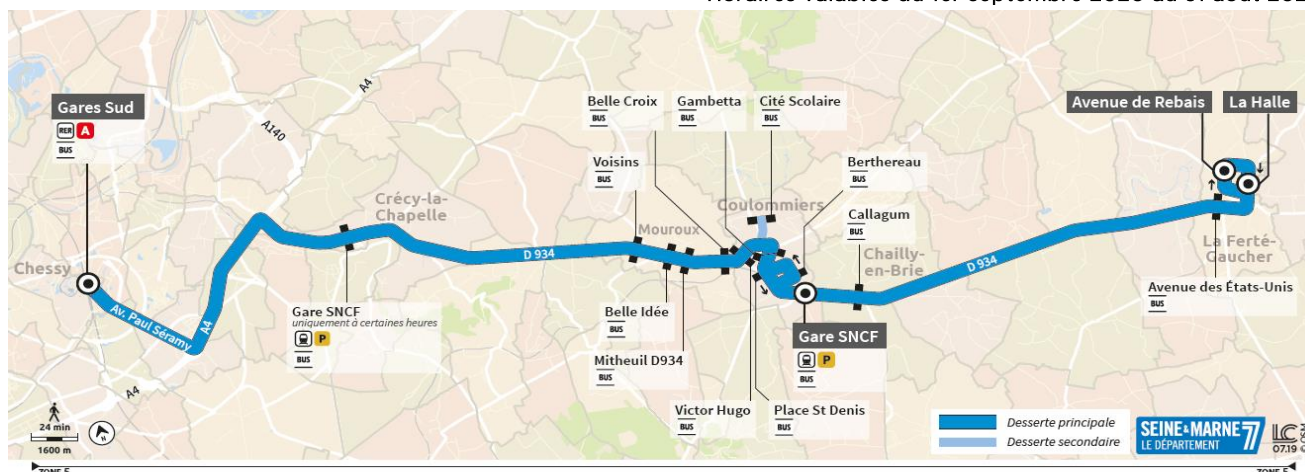

Horaires valables du 1er septembre 2020 au 31 août 2021

JOURS DE FONCTIONNEMENT		SA-DF	SA-DF	SA	DF	SA	SA-DF	SA	SA	DF	SA	SA-DF	SA	SA-DF	SA	SA-DF	SA	SA-DF	
PERIODE DE FONCTIONNEMENT		A	A	A	A	A	A	A	A	A	A	A	A	A	A	A	A	A	
NUMERO NAVETTE		03	59	61	75	159	63	161	19	77	109	163	111	65	135	81	201	165	
Arrivée Chesy RER en provenance de Paris		06:01	06:53	07:53	07:53	08:23	08:50	09:20	09:50	10:20	10:50	11:20	11:50	12:20	12:50	13:20	13:50	14:00	
CHESY	Gares Sud (Qual D)	06:10	07:05	08:05	08:05	08:30	09:00	09:30	10:00	10:30	11:00	11:30	12:00	12:30	13:00	13:30	14:00		
MOUROUX	Voisins	06:33	07:28	08:28	08:28	08:53	09:23	09:53	10:23	10:53	11:23	11:53	12:23	12:53	13:23	13:53	14:23		
	Belle Idée	06:35	07:30	08:30	08:30	08:55	09:25	09:55	10:25	10:55	11:25	11:55	12:25	12:55	13:25	13:55	14:25		
	Mitheuil RD 934	06:36	07:31	08:31	08:31	08:56	09:26	09:56	10:26	10:56	11:26	11:56	12:26	12:56	13:26	13:56	14:26		
	Belle Croix	06:39	07:34	08:34	08:34	08:59	09:29	09:59	10:29	10:59	11:29	11:59	12:29	12:59	13:29	13:59	14:29		
COULOMMIERS	Victor Hugo	06:42	07:37	08:37	08:37	09:02	09:32	10:02	10:32	11:02	11:32	12:02	12:32	13:02	13:32	14:02	14:32		
	Gabetta	06:43	07:38	08:38	08:38	09:03	09:33	10:03	10:33	11:03	11:33	12:03	12:33	13:03	13:33	14:03	14:33		
	Place St Denis	06:44	07:39	08:39	08:39	09:04	09:34	10:04	10:34	11:04	11:34	12:04	12:34	13:04	13:34	14:04	14:34		
	Gare SNCF	06:47	07:42	08:42	08:42	09:07	09:37	10:07	10:37	11:07	11:37	12:07	12:37	13:07	13:37	14:07	14:37		
CHAILLY EN BRIE	Callagum			08:49					10:44			11:44						14:44	
LA FERTÉ GAUCHER	Avenue des Etats-Unis			09:02					10:57			11:57						14:57	
	Avenue de Rebais			09:05					11:00			12:00						15:00	
	La Halle			09:08					11:03			12:03						15:03