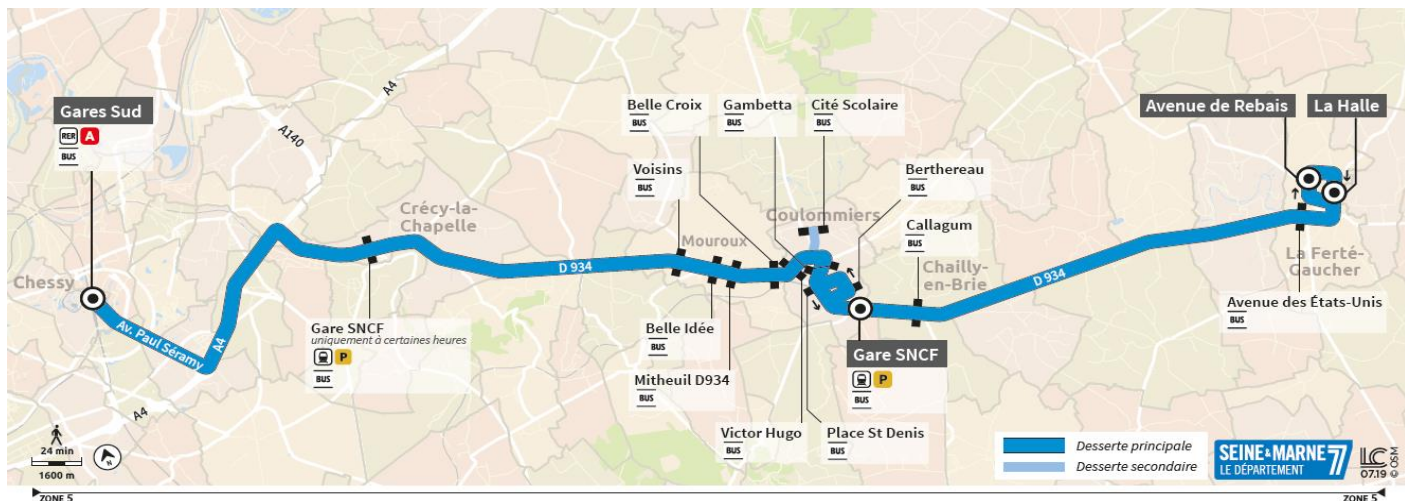

JOURS DE FONCTIONNEMENT	Là V	Là V	Là V	Là V	Là V	Là V	Là V	Là V	Là V	Là V	Là V	Là V	Là V	Là V	Là V	Là V	Là V	Là V	Là V	Là V	Là V	Là V
PERIODE DE FONCTIONNEMENT	A	A	A	A	A	SC	A	A	A	A	A	A	A	A	A	A	A	A	A	A	A	A
NUMERO NAVETTE	01	03	171	05	07	09	11	191	143	13	129	91	15	141	17	103	19	105	21	145	A	A
Arrivée Chessy RER en provenance de Paris	-	06:00	06:23	06:23	06:48	-	07:35	07:50	07:50	08:06	08:19	08:24	08:35	08:47	09:05	09:32	09:55	10:18	10:37	11:06		
CHESSY Gares Sud (Qual D)	05:35	06:10	06:30	06:40	07:05		07:45	07:55	08:00	08:15	08:25	08:35	08:45	08:55	09:15	09:40	10:00	10:30	10:50	11:20		
MOUROUX Voisins	05:57	06:32	06:52	07:03	07:28	07:37	08:08	08:18	08:23	08:38	08:50	09:00	09:08	09:18	09:38	10:03	10:23	10:53	11:13	11:43		
Belle Idée	05:59	06:34	06:54	07:05	07:30	07:39	08:11	08:21	08:26	08:41	08:53	09:02	09:10	09:20	09:40	10:05	10:25	10:55	11:15	11:45		
Mitheuil RD 934	06:00	06:35	06:55	07:06	07:31	07:40	08:13	08:23	08:28	08:43	08:55	09:03	09:11	09:21	09:41	10:06	10:26	10:56	11:16	11:46		
Belle Croix	06:02	06:37	06:57	07:08	07:33	07:42	08:15	08:25	08:30	08:45	08:58	09:06	09:14	09:24	09:44	10:09	10:29	10:59	11:19	11:49		
COULOMMIERS Victor Hugo	06:05	06:40	07:00	07:11	07:36	07:45	08:18	08:28	08:33	08:48	09:01	09:09	09:17	09:27	09:47	10:12	10:32	11:02	11:22	11:52		
Cité scolaire						07:42	07:51				08:54											
Gambetta	06:06	06:41	07:01	07:12	07:47		08:19	08:29	08:34	08:59	09:02	09:10	09:18	09:28	09:48	10:13	10:33	11:03	11:23	11:53		
Place St Denis	06:07	06:42	07:02	07:13	07:48		08:20	08:30	08:35	09:00	09:03	09:11	09:19	09:29	09:49	10:14	10:34	11:04	11:24	11:54		
Gare SNCF	06:09	06:44	07:04	07:16	07:52		08:24	08:34	08:39	09:04	09:07	09:14		09:22	09:32	09:52	10:17	10:37	11:07	11:27	11:57	
CHAILLY EN BRIE Callagum															09:29	09:59	10:44	11:14	11:34	12:04		
LA FERTÉ GAUCHER Avenue des Etats-Unis															09:42	10:12	10:57	11:27	11:47	12:17		
Avenue de Rebais															09:45	10:15	11:00	11:30	11:50	12:20		
La Halle															09:48	10:18	11:03	11:33	11:53	12:23