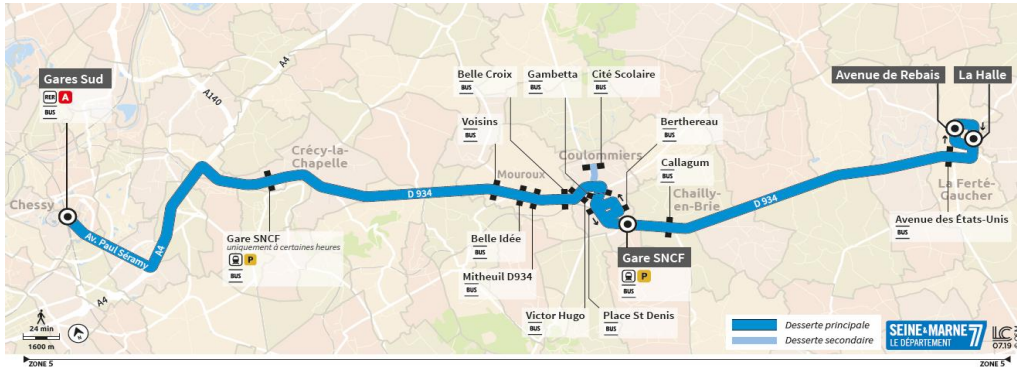

N° QUAI CITÉ SCOLAIRE COULOMMIERS		Qual 3	Qual 3	Qual 3	-
JOURS DE FONCTIONNEMENT		Me	L à V	L à V	L à V
PERIODE DE FONCTIONNEMENT		SC	A	A	A
NUMERO NAVETTE		97	96	98	99
LA FERTE GAUCHER	Avenue de Rebaïs		15:22		
	La Halle		15:25		
	Avenue des Etats-Unis		15:28		
CHAILLY EN BRIE	Callagum		15:41		
COULOMMIERS	Gare SNCF	13:30	15:48	17:00	18:20
	Berthereau	13:32	15:50	17:03	18:23
	Gambetta	13:34	15:52	17:05	18:25
	Cité Scolaire	13:42	16:03	17:16	|
	Victor Hugo	13:48	16:09	17:22	18:27
MOUROUX	Belle Croix	13:51	16:12	17:25	18:30
	Mittheuil RD 934	13:53	16:14	17:27	18:32
	Belle Idée	13:54	16:15	17:28	18:33
	Voisins	13:56	16:17	17:30	18:35
CRECY LA CHAPELLE	Gare SNCF	14:11	16:32	17:45	18:50
	Départ Gare SNCF Crécy la Chapelle	14:35	16:35	17:55	18:55

JOURS DE FONCTIONNEMENT		L à V	L à V
PERIODE DE FONCTIONNEMENT		A	A
NUMERO NAVETTE		83	85
	Arrivée Gare SNCF Crécy la Chapelle	06:51	08:22
CRECY LA CHAPELLE	Gare SNCF	07:24	08:26
MOUROUX	Voisins	07:37	08:38
	Belle Idée	07:39	08:41
	Mittheuil RD 934	07:40	08:43
	Belle Croix	07:42	08:45
COULOMMIERS	Victor Hugo	07:45	08:48
	Cité Scolaire	07:51	08:54
	Gambetta	07:56	08:59
	Place St Denis	07:57	09:00
	Gare SNCF	08:01	09:04
CHAILLY EN BRIE	Callagum	08:08	09:11
LA FERTE GAUCHER	Avenue des Etats-Unis	08:21	09:24
	Avenue de Rebaïs	08:24	09:27
	La Halle	08:27	09:30

Contact

www.transdev-idf.com
TRANSDEV DARCHE GROS
24 boulevard de la Marne
77120 COULOMMIERS
Tel : 01-64-04-15-22

Téléchargez gratuitement l'appli Acceo

Légende - Informations

JOURS DE FONCTIONNEMENT
Me : Mercredi, LaV : Lundi à Vendredi

PERIODE DE FONCTIONNEMENT
A: Toute l'année, SC: Uniquement en période scolaire