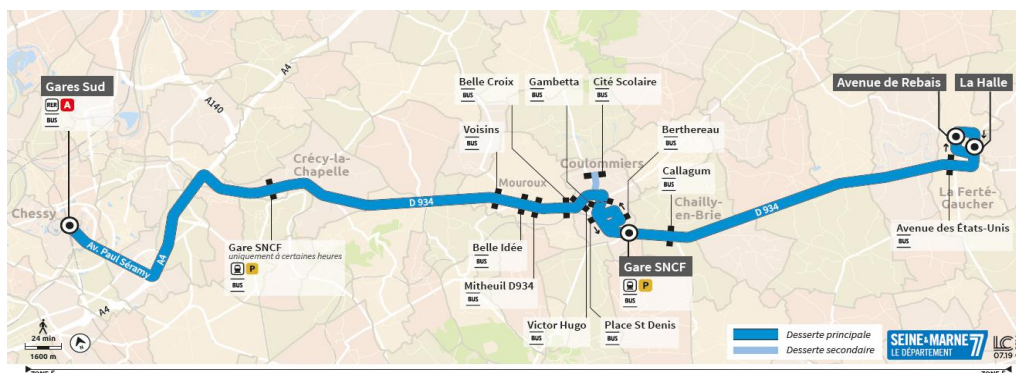

RETROUVEZ-NOUS SUR TWITTER
@Darche_Gros

Téléchargez gratuitement l'appli Accéo

Date d'édition 10/06/2021

	N° QUAI CITÉ SCOLAIRE COULOMMIERS	Qual 3	Qual 3	Qual 3	-
	JOURS DE FONCTIONNEMENT	Me	L à V	L à V	L à V
	PERIODE DE FONCTIONNEMENT	SC	A	A	A
	NUMERO NAVETTE	97	96	98	99
LA FERTE GAUCHER	Avenue de Rebais		15:22		
	La Halle		15:25		
	Avenue des Etats-Unis		15:28		
CHAILLY EN BRIE	Callagum		15:41		
COULOMMIERS	Gare SNCF	13:30	15:48	17:00	18:20
	Berthereau	13:32	15:50	17:03	18:23
	Gambetta	13:34	15:52	17:05	18:25
	Cité Scolaire	13:42	16:03	17:16	
	Victor Hugo	13:48	16:09	17:22	18:27
MOUROUX	Belle Croix	13:51	16:12	17:25	18:30
	Mitheuil RD 934	13:53	16:14	17:27	18:32
	Belle Idée	13:54	16:15	17:28	18:33
	Voisins	13:56	16:17	17:30	18:35
CRECY LA CHAPELLE	Gare SNCF	14:11	16:32	17:45	18:50
	Départ Gare SNCF Crécy la Chapelle	14:35	16:35	17:55	18:55

	JOURS DE FONCTIONNEMENT	L à V	L à V
	PERIODE DE FONCTIONNEMENT	A	A
	NUMERO NAVETTE	83	85
	Arrivée Gare SNCF Crécy la Chapelle	06:51	08:22
CRECY LA CHAPELLE	Gare SNCF	07:24	08:26
MOUROUX	Voisins	07:37	08:38
	Belle Idée	07:39	08:41
	Mitheuil RD 934	07:40	08:43
	Belle Croix	07:42	08:45
COULOMMIERS	Victor Hugo	07:45	08:48
	Cité Scolaire	07:51	08:54
	Gambetta	07:56	08:59
	Place St Denis	07:57	09:00
	Gare SNCF	08:01	09:04
CHAILLY EN BRIE	Callagum	08:08	09:11
LA FERTE GAUCHER	Avenue des Etats-Unis	08:21	09:24
	Avenue de Rebais	08:24	09:27
	La Halle	08:27	09:30