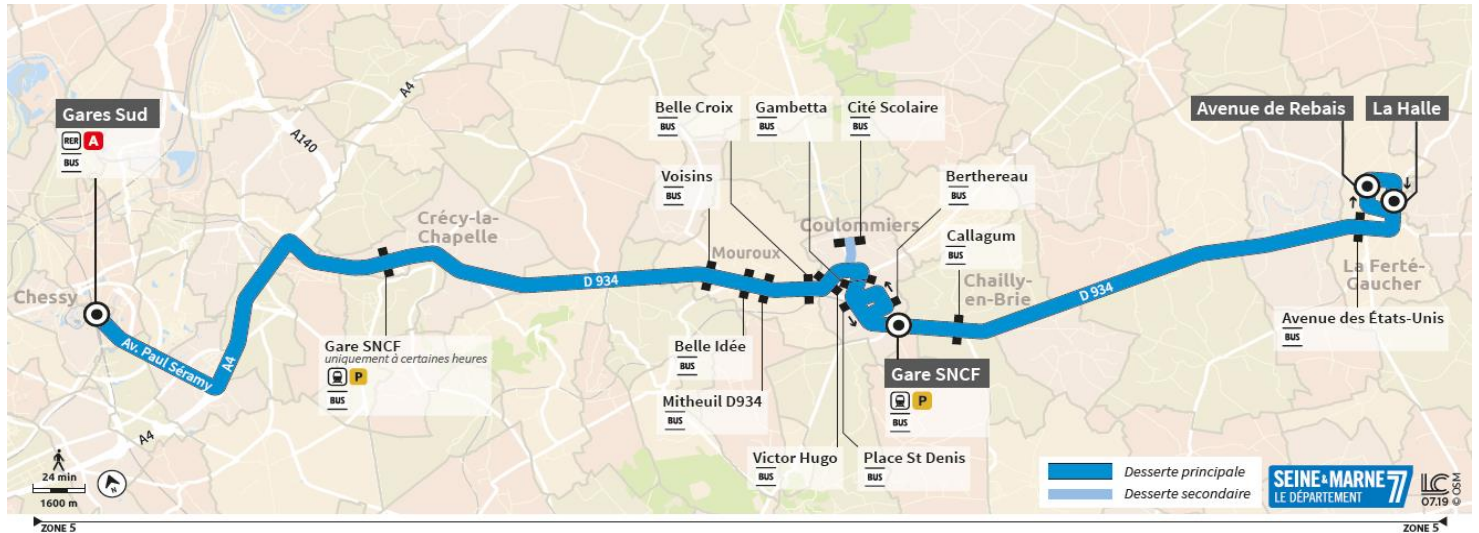

Horaires valables du 02 septembre 2021 au 31 août 2022

JOURS DE FONCTIONNEMENT		SA-DF	SA	SA	DF	SA	SA	DF	SA	SA-DF	SA	SA-DF	SA	SA-DF	SA	SA-DF	SA	SA-DF	SA
PERIODE DE FONCTIONNEMENT		A	A	A	A	A	A	A	A	A	A	A	A	A	A	A	A	A	A
NUMERO NAVETTE		64	204	66	140	164	68	166	168	24	110	70	112	206	132	208	202	76	134
LA FERTE GAUCHER	Avenue de Rebais			06:34			07:34			08:34		09:34		10:34		11:34			
	La Halle			06:37			07:37			08:37		09:37		10:37		11:37			
	Avenue des Etats-Unis			06:40			07:40			08:40		09:40		10:40		11:40			
CHAILLY EN BRIE	Callagum			06:53			07:53			08:53		09:53		10:53		11:53			
COULOMMIERS	Gare SNCF	06:00	06:30	07:00	07:00	07:30	08:00	08:00	08:30	09:00	09:30	10:00	10:30	11:00	11:30	12:00	12:30	13:00	13:30
	Berthereau	06:02	06:32	07:02	07:02	07:32	08:02	08:02	08:32	09:02	09:32	10:02	10:32	11:02	11:32	12:02	12:32	13:02	13:32
	Gambetta	06:04	06:34	07:04	07:04	07:34	08:04	08:04	08:34	09:04	09:34	10:04	10:34	11:04	11:34	12:04	12:34	13:04	13:34
	Victor Hugo	06:06	06:36	07:07	07:07	07:37	08:07	08:07	08:37	09:07	09:37	10:07	10:37	11:07	11:37	12:07	12:37	13:07	13:37
MOUROUX	Belle Croix	06:09	06:39	07:10	07:10	07:40	08:10	08:10	08:40	09:10	09:40	10:10	10:40	11:10	11:40	12:10	12:40	13:10	13:40
	Mitheuil RD 934	06:11	06:41	07:12	07:12	07:42	08:12	08:12	08:42	09:12	09:42	10:12	10:42	11:12	11:42	12:12	12:42	13:12	13:42
	Belle Idée	06:12	06:42	07:13	07:13	07:43	08:13	08:13	08:43	09:13	09:43	10:13	10:43	11:13	11:43	12:13	12:43	13:13	13:43
CHESSY	Voisins	06:14	06:44	07:15	07:15	07:45	08:15	08:15	08:45	09:15	09:45	10:15	10:45	11:15	11:45	12:15	12:45	13:15	13:45
	Gares Sud (qual A)	06:37	07:07	07:38	07:38	08:08	08:38	08:38	09:08	09:38	10:08	10:38	11:08	11:38	12:08	12:38	13:08	13:38	14:08
Départ Chassy RER à destination de Paris		06:42	07:25	07:45	07:45	08:25	08:45	08:45	09:15	09:56	10:15	10:45	11:15	11:45	12:15	12:45	13:15	13:45	14:15