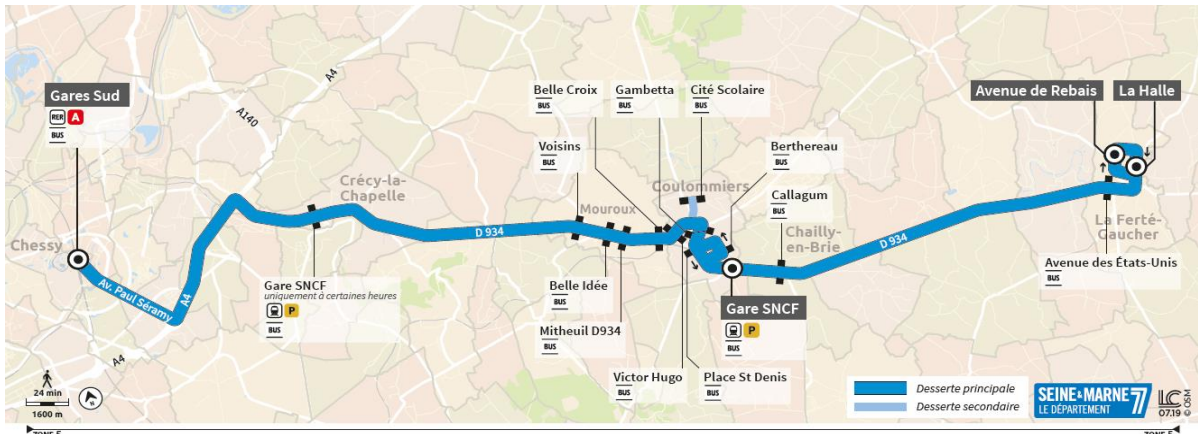

Horaires valables du 02 septembre 2021 au 31 août 2022

		ex03																
JOURS DE FONCTIONNEMENT		SA-DF	SA-DF	SA	DF	SA	SA-DF	SA	SA	DF	SA	SA-DF	SA	SA-DF	SA	SA-DF	SA	SA-DF
PERIODE DE FONCTIONNEMENT		A	A	A	A	A	A	A	A	A	A	A	A	A	A	A	A	A
NUMERO NAVETTE		203	59	61	75	159	63	161	19	77	109	163	111	65	135	81	201	165
Arrivée Chessy RER en provenance de Paris		06:01	06:53	07:53	07:53	08:23	08:50	09:20	09:50	09:50	10:20	10:50	11:20	11:50	12:20	12:50	13:20	13:50
CHESSY	Gares Sud (Qual D)	06:10	07:05	08:05	08:05	08:30	09:00	09:30	10:00	10:00	10:30	11:00	11:30	12:00	12:30	13:00	13:30	14:00
MOUROUX	Voisins	06:33	07:28	08:28	08:28	08:53	09:23	09:53	10:23	10:23	10:53	11:23	11:53	12:23	12:53	13:23	13:53	14:23
	Belle Idée	06:35	07:30	08:30	08:30	08:55	09:25	09:55	10:25	10:25	10:55	11:25	11:55	12:25	12:55	13:25	13:55	14:25
	Mitheuil RD 934	06:36	07:31	08:31	08:31	08:56	09:26	09:56	10:26	10:26	10:56	11:26	11:56	12:26	12:56	13:26	13:56	14:26
	Belle Croix	06:38	07:33	08:34	08:34	08:59	09:29	09:59	10:29	10:29	10:59	11:29	11:59	12:29	12:59	13:29	13:59	14:29
COULOMMIERS	Victor Hugo	06:41	07:36	08:37	08:37	09:02	09:32	10:02	10:32	10:32	11:02	11:32	12:02	12:32	13:02	13:32	14:02	14:32
	Gambetta	06:42	07:37	08:38	08:38	09:03	09:33	10:03	10:33	10:33	11:03	11:33	12:03	12:33	13:03	13:33	14:03	14:33
	Place St Denis	06:43	07:38	08:39	08:39	09:04	09:34	10:04	10:34	10:34	11:04	11:34	12:04	12:34	13:04	13:34	14:04	14:34
	Gare SNCF	06:46	07:41	08:42	08:42	09:07	09:37	10:07	10:37	10:37	11:07	11:37	12:07	12:37	13:07	13:37	14:07	14:37
CHAILLY EN BRIE	Callagum			08:49						10:44			11:44					14:44
	Avenue des Etats-Unis			09:02						10:57			11:57					14:57
LA FERTÉ GAUCHER	Avenue de Rebals			09:05						11:00			12:00					15:00
	La Halle			09:08						11:03			12:03					15:03