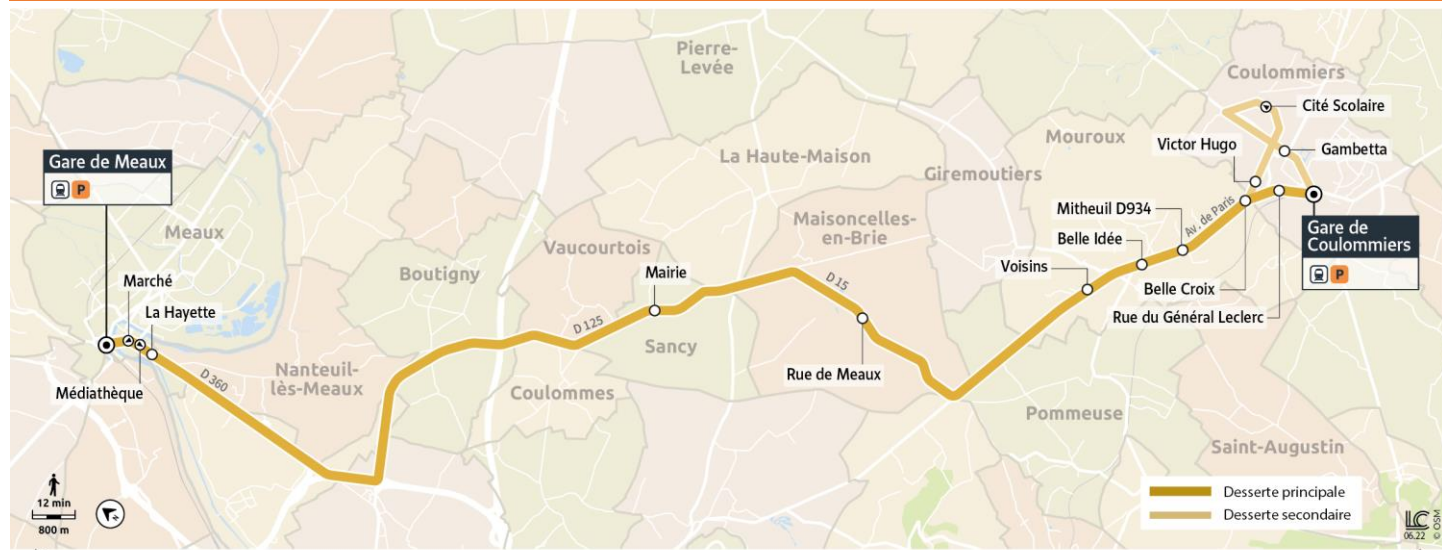

A compter du 07-11-2022 : Les navettes surlignées sont susceptibles de ne pas être assurées, pour + d'informations sur l'état du trafic rendez-vous à partir de 18h00 sur : <https://www.iledefrance-mobilites.fr/> ou sur Twitter @Brie2Morin_IDFM

direction Gare de Coulommiers - du lundi au vendredi

LMMeJV LMMeJV LMMeJV LMMeJV LMMeJV LMMeJV LMMeJV LMMeJV LMMeJV LMMeJV LMMeJV LMMeJV LMMeJV LMMeJV LMMeJV LMMeJV

		A	A	A	A	A	A	A	A	A	A	A	A	A	A	A	A
Correspondances Trains en provenance de Paris :		06:40	-	07:40	08:40	09:10	09:40	10:10	11:10	12:10	13:10	14:10	15:10	16:10	17:10	18:10	
Meaux	Gare de Meaux (Quai E)	1427	6:45	7:19	7:50	8:50	9:20	9:50	10:20	11:20	12:20	13:22	14:22	15:22	16:22	17:22	18:22
Meaux	Médiathèque	1813	6:49	7:23	7:56	8:54	9:26	9:56	10:26	11:24	12:24	13:26	14:26	15:26	16:26	17:27	18:27
Nanteuil-lès-Meaux	La Hayette	1893	6:52	7:26	7:59	8:57	9:29	9:59	10:29	11:27	12:27	13:29	14:29	15:29	16:29	17:30	18:30
Sancy	Mairie	1767	7:03	7:37	8:10	9:08	9:40	10:10	10:40	11:38	12:38	13:40	14:40	15:40	16:40	17:41	18:41
Maisoncelles-en-Brie	Rue de Meaux	2075	7:08	7:42	8:15	9:13	9:45	10:15	10:45	11:43	12:43	13:45	14:45	15:45	16:45	17:46	18:46
Mouroux	Voisins	2207	7:14	7:48	8:21	9:19	9:51	10:21	10:51	11:49	12:49	13:51	14:51	15:51	16:51	17:52	18:52
Mouroux	Belle Idée	1054	7:17	7:51	8:24	9:22	9:54	10:24	10:54	11:52	12:52	13:54	14:54	15:54	16:54	17:55	18:55
Mouroux	Mitheuil D934	1829	7:18	7:53	8:26	9:23	9:55	10:25	10:55	11:53	12:53	13:55	14:55	15:55	16:55	17:57	18:57
Mouroux	Belle Croix	1052	7:20	7:56	8:28	9:25	9:57	10:27	10:57	11:55	12:55	13:57	14:57	15:57	16:57	18:00	18:59
Coulommiers	Victor Hugo	2177	7:23	.....	.....	.....	.....	.....	.....	.....	.....	.....	.....	.....	.....	.....	.....
Coulommiers	Rue du Général Leclerc	2093	.....	7:57	8:29	9:26	9:58	10:28	10:58	11:56	12:56	13:58	14:58	15:58	16:58	18:01	19:00
Coulommiers	Cité Scolaire (Quai 1)	2257	7:28	.....	.....	.....	.....	.....	.....	.....	.....	.....	.....	.....	.....	.....	.....
Coulommiers	Gare de Coulommiers	1430	7:36	7:59	8:31	9:28	10:00	10:30	11:00	11:58	12:58	14:00	15:00	16:00	17:00	18:03	19:02

LMMeJV LMMeJV LMMeJV LMMeJV LMMeJV

		A	A	A	A	A
Correspondances Trains en provenance de Paris :		18:40	19:10	19:40	20:10	20:40
Meaux	Gare de Meaux (Quai E)	1427	18:52	19:22	19:52	20:22
Meaux	Médiathèque	1813	18:57	19:27	19:57	20:27
Nanteuil-lès-Meaux	La Hayette	1893	19:00	19:30	19:59	20:29
Sancy	Mairie	1767	19:11	19:41	20:10	20:40
Maisoncelles-en-Brie	Rue de Meaux	2075	19:16	19:46	20:15	20:45
Mouroux	Voisins	2207	19:22	19:52	20:21	20:51
Mouroux	Belle Idée	1054	19:25	19:55	20:24	20:54
Mouroux	Mitheuil D934	1829	19:26	19:56	20:25	20:55
Mouroux	Belle Croix	1052	19:28	19:58	20:27	20:57
Coulommiers	Rue du Général Leclerc	2093	19:29	19:59	20:28	20:58
Coulommiers	Gare de Coulommiers	1430	19:31	20:01	20:30	21:00

direction Gare de Coulommiers - samedi