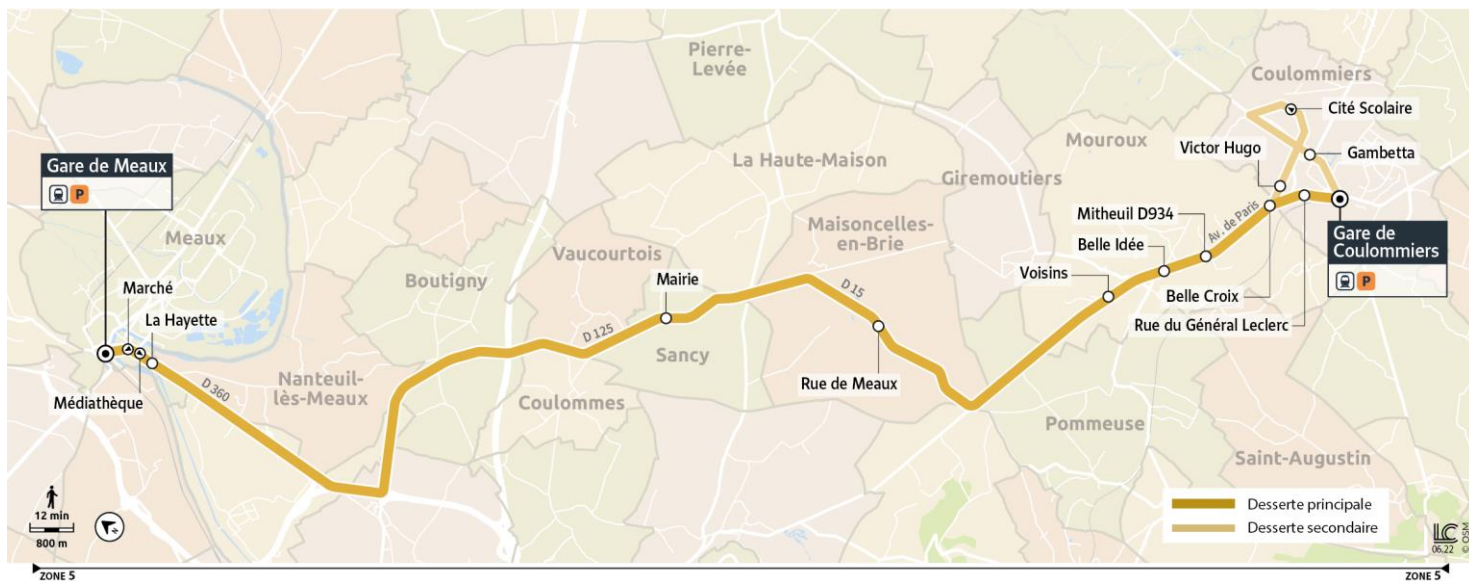

A compter du 07-11-2022 : Les navettes surlignées sont susceptibles de ne pas être assurées, pour + d'informations sur l'état du trafic rendez-vous à partir de 18h00 sur : <https://www.iledefrance-mobilites.fr/> ou sur Twitter @Brie2Morin_IDFM

direction Gare de Meaux - du lundi au vendredi

		LMMJeJV	LMMJeJV	LMMJeJV	LMMJeJV	LMMJeJV	LMMJeJV	LMMJeJV	LMMJeJV	LMMJeJV	LMMJeJV	LMMJeJV	LMMJeJV	LMMJeJV	LMMJeJV	LMMJeJV		
		A	A	A	A	A	A	A	A	A	A	A	A	A	A	A		
Coulommiers	Gare de Coulommiers	1430	5:30	6:00	6:30	7:00	7:20	8:00	8:35	9:00	9:30	10:00	11:30	12:38	13:38	14:38	15:37	16:37
Coulommiers	Rue du Général Leclerc	2094	5:32	6:02	6:32	7:02	7:22	8:02	8:37	9:02	9:32	10:02	11:32	12:40	13:40	14:40	15:39	16:39
Mouroux	Belle Croix	1051	5:33	6:03	6:33	7:03	7:23	8:03	8:38	9:03	9:33	10:03	11:33	12:41	13:41	14:41	15:40	16:40
Mouroux	Mitheuil D934	1828	5:35	6:05	6:36	7:06	7:26	8:06	8:40	9:05	9:35	10:05	11:35	12:43	13:43	14:43	15:42	16:42
Mouroux	Belle Idée	1053	5:36	6:07	6:38	7:08	7:28	8:08	8:42	9:06	9:36	10:06	11:36	12:44	13:44	14:44	15:43	16:43
Mouroux	Voisins	2206	5:39	6:10	6:41	7:11	7:31	8:11	8:45	9:09	9:39	10:09	11:39	12:47	13:47	14:47	15:46	16:46
Maisoncelles-en-Brie	Rue de Meaux	2074	5:45	6:16	6:47	7:17	7:37	8:17	8:51	9:15	9:45	10:15	11:45	12:53	13:53	14:53	15:52	16:52
Sancy	Mairie	1766	5:50	6:21	6:52	7:22	7:42	8:22	8:56	9:20	9:50	10:21	11:51	12:59	13:59	14:59	15:57	16:57
Nanteuil-lès-Meaux	La Hayette	1488	6:01	6:32	7:03	7:33	7:53	8:33	9:07	9:31	10:01	10:31	12:01	13:09	14:09	15:09	16:08	17:08
Meaux	Marché	1799	6:04	6:35	7:06	7:37	7:57	8:36	9:10	9:34	10:04	10:34	12:04	13:12	14:12	15:12	16:12	17:12
Meaux	Gare de Meaux (Dépose)	1426	6:07	6:38	7:09	7:40	8:00	8:39	9:13	9:37	10:07	10:37	12:07	13:15	14:15	15:15	16:15	17:15
Correspondances Trains directs à destination de Paris :			06:14	06:44	07:14	07:44	08:14	08:44	-	09:44	-	10:44	-	-	-	-	-	-
Correspondances Trains omnibus à destination de Paris :			06:20	06:50	07:20	07:50	08:05	08:50	09:20	09:50	10:20	-	12:20	13:20	14:20	15:20	16:20	17:20