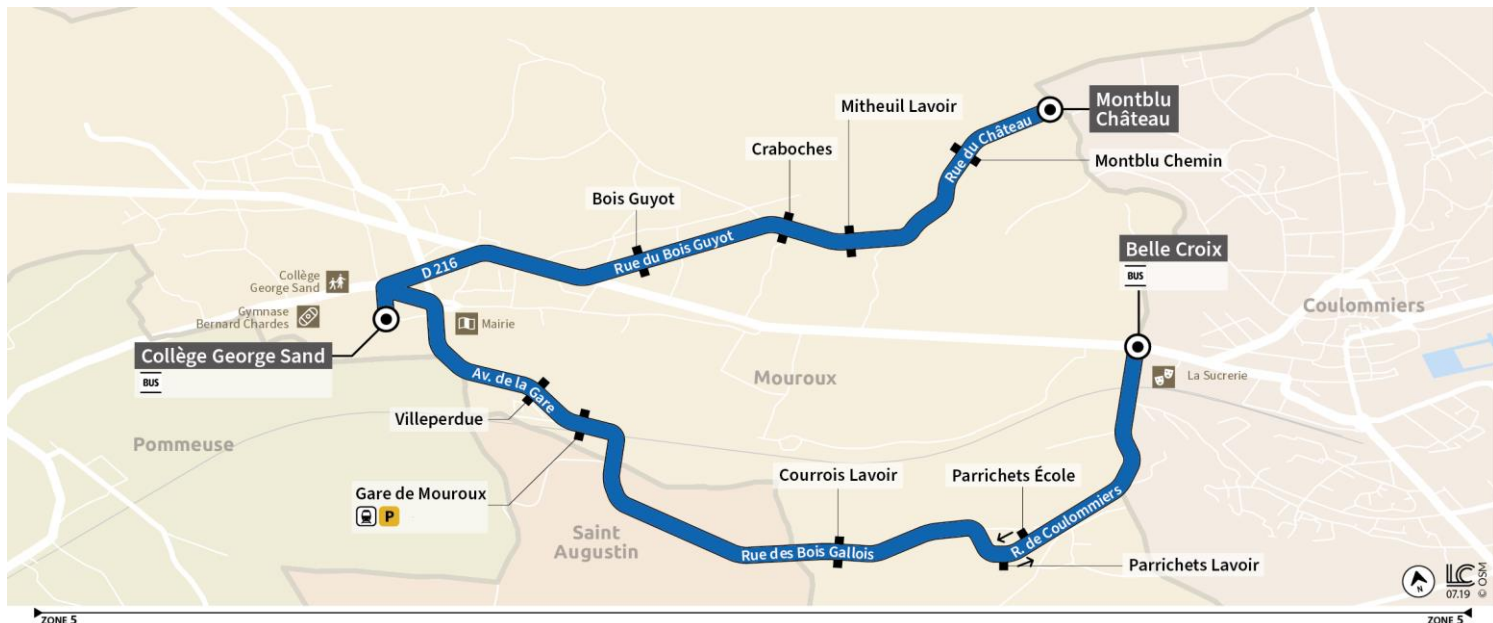

Horaires valables du 01/08/2022 au 31/08/2023

Cette ligne ne circule pas les jours fériés

**direction Mouroux - Collège George Sand**

		LMMeJV	LMMeJV
		SC	SC
Mouroux	Belle Croix	1052	7:55
Mouroux	Parrichets Ecole	1909	7:59
Mouroux	Courrois Lavoir	1256	8:02
Mouroux	Gare de Mouroux	1437	8:04
Mouroux	Villeperdue	2194	8:05
Mouroux	Montblu Château	1842	7:48
Mouroux	Montblu Chemin	1844	7:49
Mouroux	Mitheuil Lavoir	1827	7:50
Mouroux	Craboches	1267	7:51
Mouroux	Bois Guyot	1073	7:53
Mouroux	Collège George Sand	1215	8:00

LMMeJV = circule Lundi, Mardi, Mercredi, Jeudi, Vendredi

SC = Fonctionne uniquement en période scolaire

**direction Mouroux - Montblu Château / Belle Croix**

		Me	Me	LMJV	LMJV
		SC	SC	SC	SC
Mouroux	Collège George Sand	1215	12:40	12:40	17:10
Mouroux	Villeperdue	2195	.....	12:45	17:15
Mouroux	Gare de Mouroux	1418	.....	12:46	17:16
Mouroux	Courrois Lavoir	1255	.....	12:48	17:18
Mouroux	Parrichets Lavoir	1910	.....	12:50	17:20
Mouroux	Belle Croix	1051	.....	12:53	17:23
Mouroux	Bois Guyot	1072	12:45	.....	17:15
Mouroux	Craboches	1266	12:47	.....	17:17
Mouroux	Mitheuil Lavoir	1826	12:48	.....	17:18
Mouroux	Montblu Chemin	1843	12:49	.....	17:19
Mouroux	Montblu Château	1841	12:50	.....	17:20

LMJV = circule Lundi, Mardi, Jeudi, Vendredi

Me = circule Mercredi

SC = Fonctionne uniquement en période scolaire